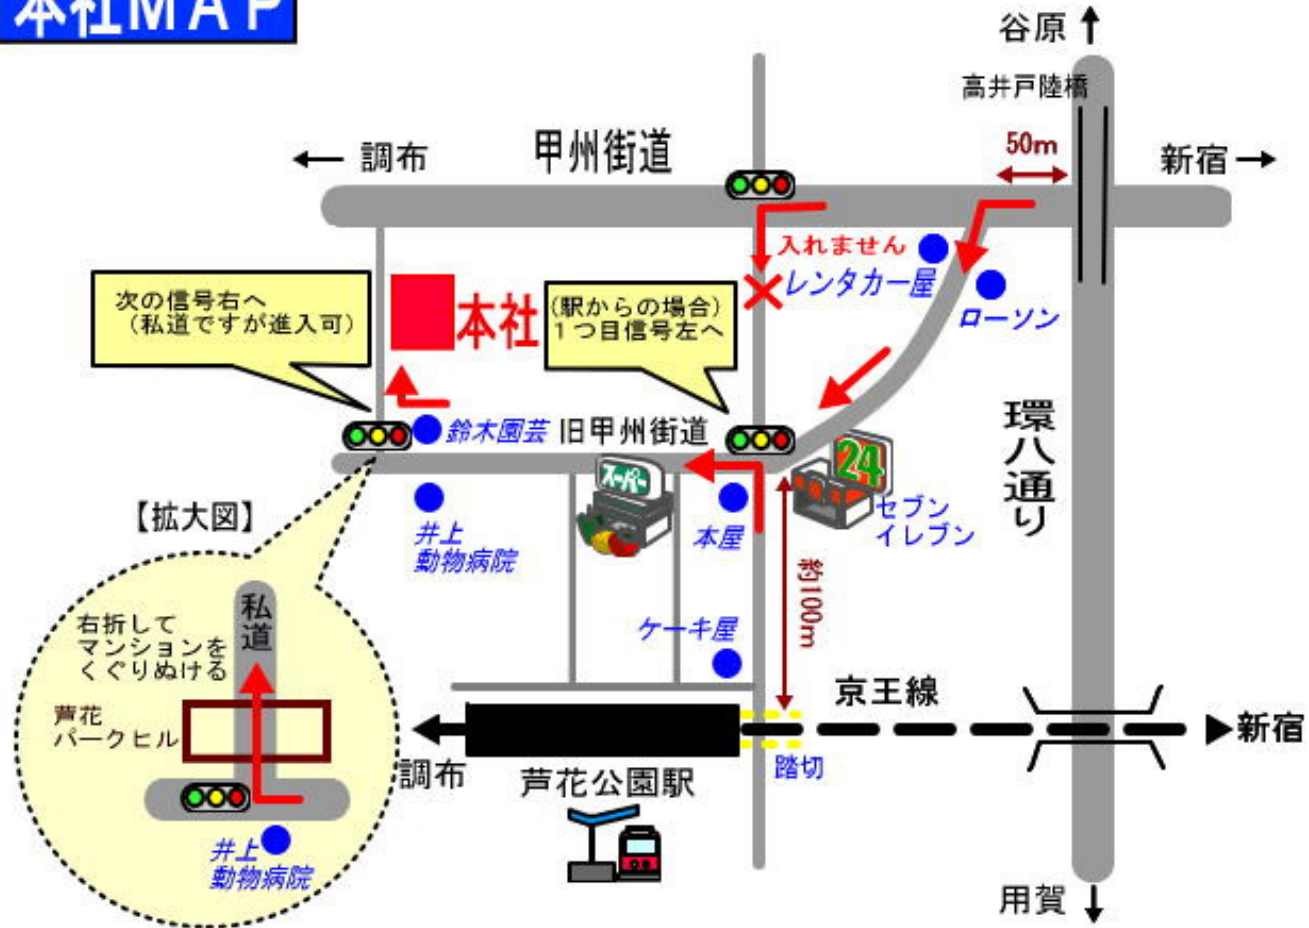

本社MAP

本社:

住所: 東京都世田谷区南烏山3-23-10

電話: 03-3300-1141

FAX: 03-3300-1145

★★★★交通案内★★★★

車...

環八通り・高井戸陸橋から0.5km
車で1分

電車...

京王線 芦花公園駅から0.3km
徒歩4分